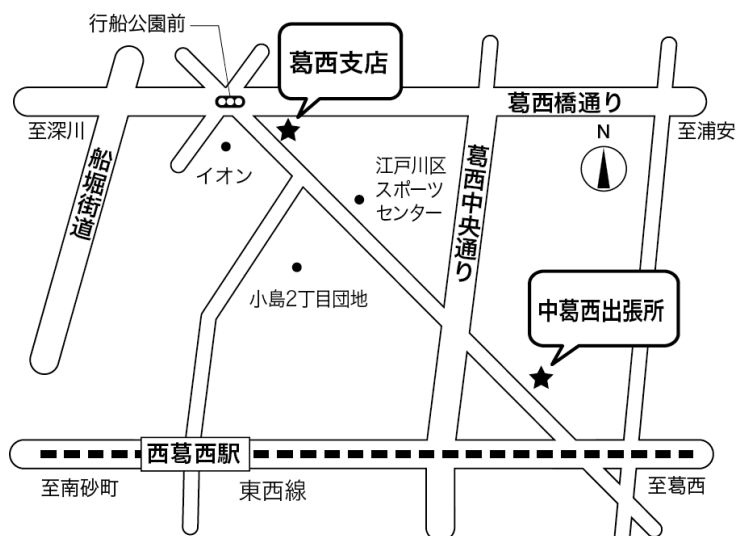

これまでのご厚情に感謝申し上げますとともに、今後とも皆さまにご満足いただけるサービスのご提供に、職員一同全力を尽くしてまいりますので、引き続き一層のご愛顧を賜りますよう重ねてお願い申し上げます。

記

■ ATMコーナーの営業終了日

令和5年12月31日（日）17時

詳しくは「葛西支店」窓口または営業係までお問合せください。

■ 葛西支店

江戸川区西葛西4-1-10

TEL. 03(3680)1551

《ATMコーナーご利用時間》

平 日：8：00～19：00

土・日・祝日：8：00～17：00

■ その他最寄りの当金庫支店ATMコーナーのご案内

支店名	住所	電話番号	ATMコーナーご利用時間	
			平日	土・日・祝日
東葛西支店	江戸川区東葛西6-31-7	03(5696)5811	8:00～19:00	8:00～17:00

※当金庫のキャッシュカードで「しんきんゼロネットサービス」をご利用いただけます。